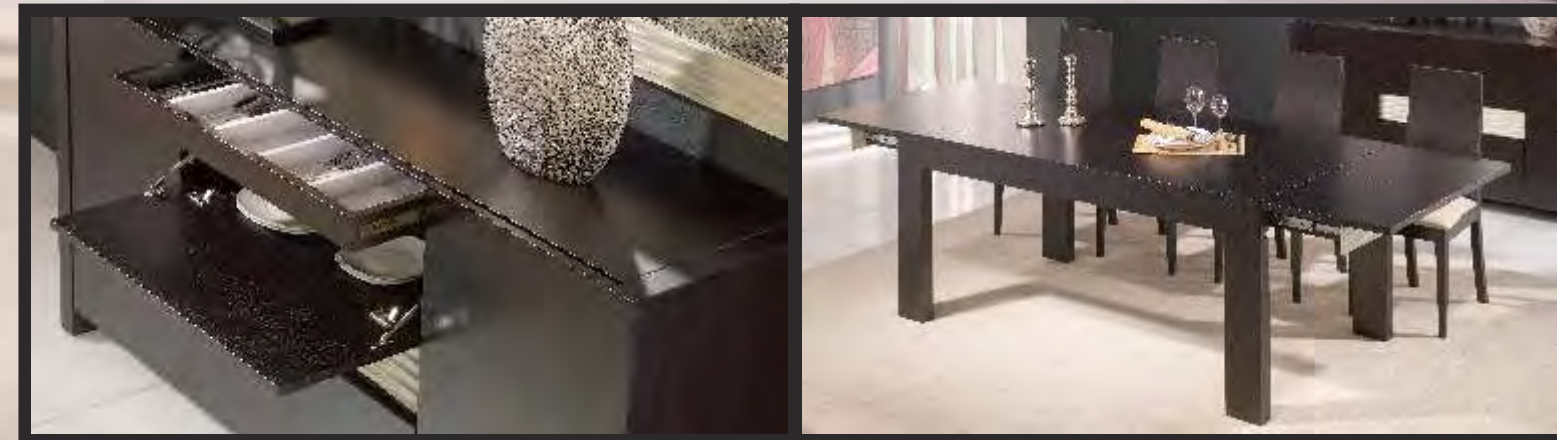

ARAVELA 30-31

M

ARAVELA  
Pais & Luz, Lda.

ARAVELA  
Design, Pais & Lda

- R.62 Aparador 190\*90\*50
- R.63 Mesa de Jantar [fechada] 180\*100\*80
- R.63 Mesa de Jantar [aberta] 280\*100\*80
- R.64 Cadeira
- R.65 Moldura 170\*85\*6